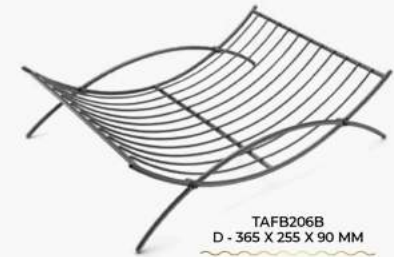

TABB217SB

TABB217LB

TABB203
D - 240 X 240 X 85 MM

TAFB203
D - 280 X 280 X 95 MM

TABB221S
D - 18 X 18 X 7 CM

TABB221L
D - 21 X 21 X 10 CM

TAFB221
D - 23 X 23 X 13 CM

TABB210 S / M / L
D - 200 / 220 / 240 MM

TAFB210 S / M / L
D - 245 X 195 / 260 X 215 / 230 X 280 MM

TABB220S
D - 18 X 18 X 7 CM

TABB220L
D - 21 X 21 X 10 CM

TAFB220
D - 23 X 23 X 13 CM

TABB204
D - 200 X 200 X 95 MM
BREAD BASKET

TAFB206
D - 365 X 255 X 90 MM
FRUIT BASKET

TABB204B
D - 200 X 200 X 95 MM
BREAD BASKET

TAFB206B
D - 365 X 255 X 90 MM
FRUIT BASKET

TABB207
D - 220 X 240 X 95 MM
BREAD BASKET

TABB205
D - 205 X 205 X 310 MM
BREAD BASKET

TABB207B
D - 220 X 240 X 95 MM
BREAD BASKET