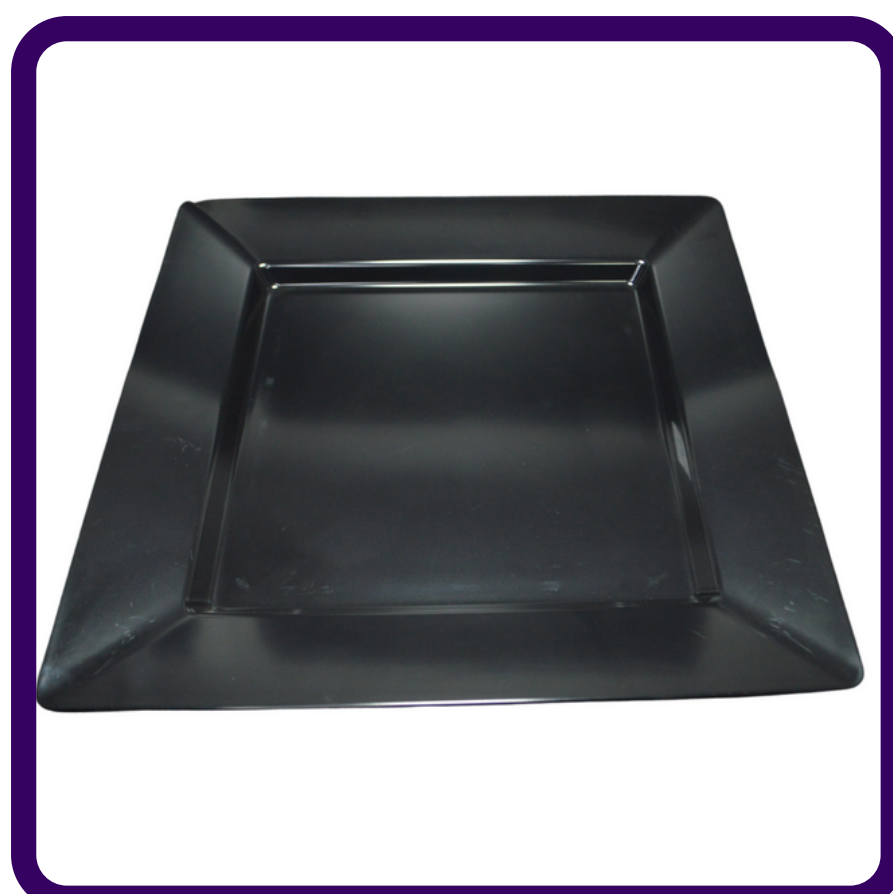

GORDT0034 - 40CM

RECTANGLE OPEN BUFFET
35CM,39CM WHITE
MELAMINE

GORDT0030 - 35CM
GORDT0036 - 39CM

SQUARE OPEN BOWL
20CM,24CM AND 28CM
BLACK MELAMINE

GORDT0019 - 20CM
GORDT0020 - 24CM
GORDT0021 - 28CM

SQUARE OPEN PLATTER
40CM BLACK MELAMINE